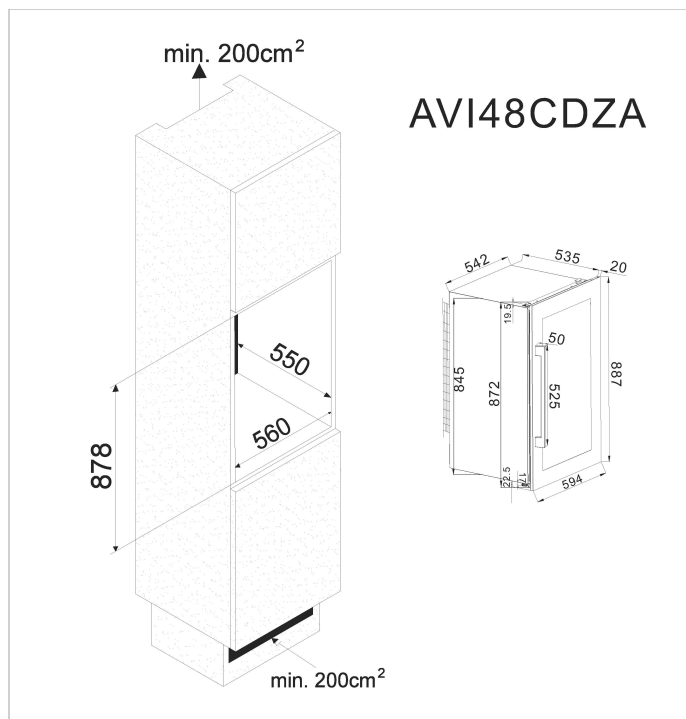

\* Максимальная вместимость рассчитана для бутылок Бордо 0,75л при наличии 5 полок. Добавление полок значительно уменьшает общую вместимость.

#### > ЛОГИСТИЧЕСКИЕ ДАННЫЕ

Размеры с упаковкой (ШхГхВ, см) :	65 x 65 x 94
Размеры без упаковки (ШхГхВ, см) :	59,4 x 55,5 x 88,7
Вес с упаковкой (кг) :	49.00
Вес без упаковки (кг) :	45.00
Camion complet (UVC) :	120
Conteneur (UVC) 20' :	54
40' :	108
40' HC :	148