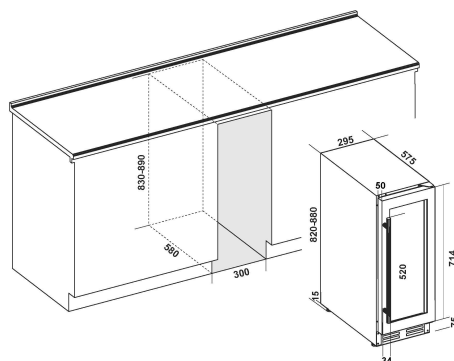

CLE18

Однозонный шкаф для подготовки вина
Встраиваемый в колонну

- + Вместимость: 18 бутылок*
- + Тип установки: встраиваемый в колонну
- + Дизайн: черный корпус, дверь из нержавеющей стали
- + Система охлаждения: компрессор
- + Тип охлаждения: вентилируемое
- + Диапазон температуры: 5°C-22°C
- + Электронное управление
- + Термометр с синим цифровым дисплеем
- + Синее LED освещение с выключателем
- + Перенавешиваемая дверь из двух слоев закаленного стекла с УФ фильтром

*Максимальная вместимость рассчитана для бутылок Бордо 0,75 л при наличии 5 полок. Добавление полок значительно уменьшает общую вместимость

CLE18

Однозонный шкаф для подготовки вина

Серия Service

> ОСНАЩЕНИЕ