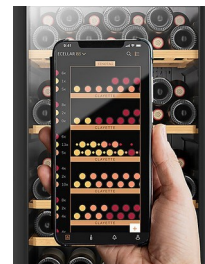

СОВМЕСТИМОСТЬ С VINOTAGE

Бесплатное приложение для управления винным шкафом. Доступ к виртуальному представлению вашего шкафа и подробному инвентарному списку

CLS52B1

EAN-13 - 3595320108101

Вместимость и температура

- Количество бутылок: 52
- Регулируемая температура: 5-20 °C

Дверь

Цвет двери: черный
Цвет стекла двери: прозрачный
Количество стеклянных слоев: 2
Защита от ультрафиолета: да
Стекло Low-e: нет
Закаленное стекло: да
Замок: нет
Перенавешиваемая дверь: нет
Тип ручки: встроенная