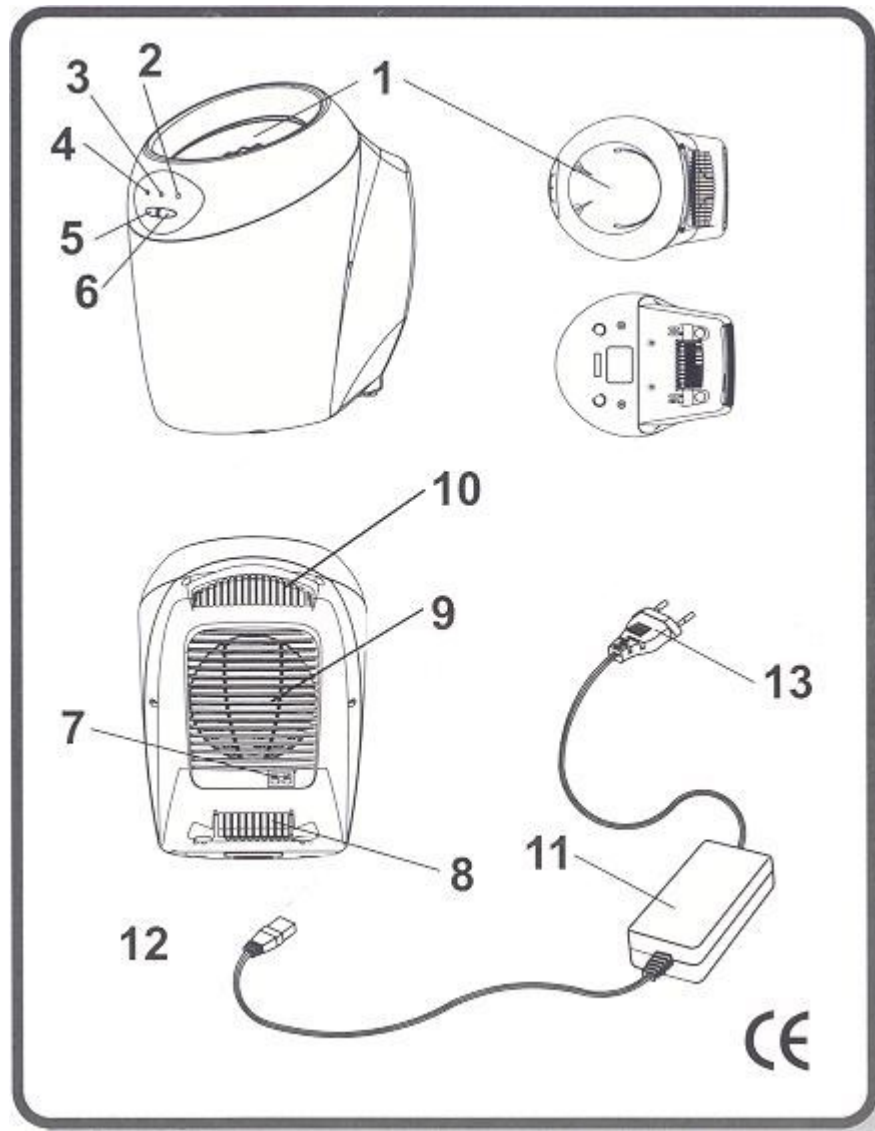

Climadiff®

Echanson

ИНСТРУКЦИЯ ПО ЭКСПЛУАТАЦИИ

Описание элементов винного кулера Echanson:

1. Внутренние стенки из алюминия
2. Индикатор температурного режима 16°C
3. Индикатор температурного режима 12°C
4. Индикатор температурного режима 8°C
5. Кнопка включения/выключения
6. Кнопка выбора температуры
7. Разъём для подключения адаптера DC
8. Выдув потока воздуха вентилятором
9. Приток воздуха
10. Выдув воздуха
11. Адаптер AC/DC
12. Коннектор для подключения адаптера к кулеру
13. Вилка для подключения адаптера к электрической сети 220В/50Гц

Винный кулер использует технологию охлаждения на принципе “Пельтье” и прост в применении. Просто установите бутылку диаметром до 10см в кулер (согласно схеме), подключите коннектор (12) к кулеру, а вилку (13) вставьте в розетку. Нажмите кнопку включения (5) и удерживайте её 4 сек.

Включение и выбор режима:

1. Вставьте бутылку в винный кулер Echanson
2. Подключите коннектор (12) к разъёму (7), расположенному на кулере. Вставьте вилку (13) в электрическую сеть 220В/50Гц
3. Нажмите кнопку (5) и удерживайте её 4 сек для включения винного кулера. По умолчанию индикатор режима 8°C загорится и устройство начнёт охлаждать бутылку с задержкой в 4 мин.
4. Для выбора другого температурного режима нажмите кнопку (6). При каждом нажатии на кнопку устройство будет последовательно переходить из одного режима в другой (8°C → 12°C → 16°C).
5. При достижении необходимой температуры соответствующий индикатор будет моргать с частотой в 0,5 сек.

Характеристики	Модель Echanson
<i>Размеры и вес кулера без упаковки/с упаковкой:</i>	
Высота, см	22/32.5
Ширина, см	22/25
Глубина, см	17/21
Вес, кг	2.1/2.6
<i>Технические характеристики:</i>	
Напряжение, В	200-240
Ток, А	0,6
Частота, Гц	50