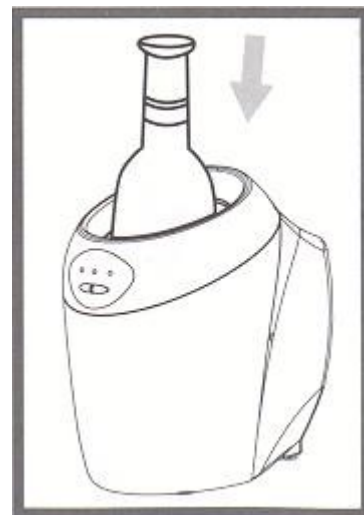

Climadiff®

Echanson

ИНСТРУКЦИЯ ПО ЭКСПЛУАТАЦИИ

Описание элементов винного кулера Echanson:

1. Внутренние стенки из алюминия
2. Индикатор температурного режима 16°C
3. Индикатор температурного режима 12°C
4. Индикатор температурного режима 8°C
5. Кнопка включения/выключения
6. Кнопка выбора температуры
7. Разъём для подключения адаптера DC
8. Выдув потока воздуха вентилятором
9. Приток воздуха
10. Выдув воздуха
11. Адаптер AC/DC
12. Коннектор для подключения адаптера к кулеру
13. Вилка для подключения адаптера к электрической сети 220В/50Гц

Винный кулер использует технологию охлаждения на принципе “Пельтье” и прост в применении. Просто установите бутылку диаметром до 10см в кулер (согласно схеме), подключите коннектор (12) к кулеру, а вилку (13) вставьте в розетку. Нажмите кнопку включения (5) и удерживайте её 4 сек.

Характеристики	Модель Echanson
<i>Размеры и вес кулера без упаковки/с упаковкой:</i>	
Высота, см	22/32.5
Ширина, см	22/25
Глубина, см	17/21
Вес, кг	2.1/2.6
<i>Технические характеристики:</i>	
Напряжение, В	200-240
Ток, А	0,6
Частота, Гц	50