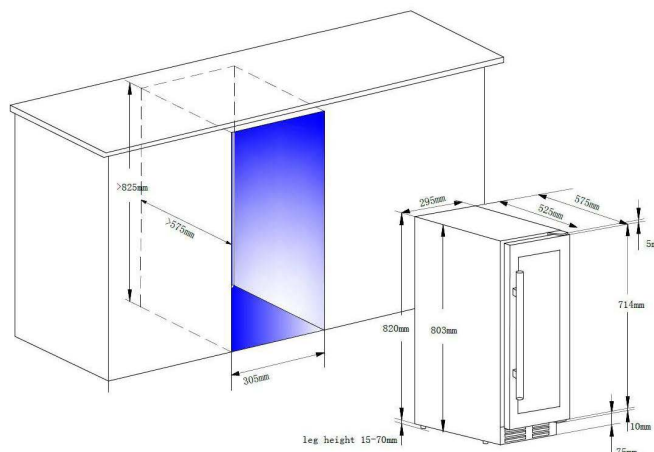

СВU18S2В

Однозонный шкаф для подготовки вина

Встраиваемый в колонну

- + Вместимость 18 бутылок*
- + Тип установки: встраиваемый в колонну
- + Дизайн: черный
- + Система охлаждения: компрессор
- + Тип охлаждения: вентилируемое
- + Диапазон регулировки температуры: 5°-20°С
- + Электронное управление
- + Термометр с цифровым дисплеем
- + Белое LED освещение с выключателем
- + Контроль влажности: естественный
- + 1 перенавешиваемая дверь из двух слоев закаленного стекла серого цвета с УФ фильтром

*Максимальная вместимость рассчитана для бутылок Бордо 0,75 л при использовании 5 полок. Добавление полок значительно уменьшает общую вместимость

СВU18S2В

Однозонный шкаф для подготовки вина
Встраиваемый в колонну

> ОСНАЩЕНИЕ

- 5 фиксированных деревянных полок
- 1 фиксированная деревянная полуполка
- 4 регулируемые ножки (высота 6 см)
- 1 угольный фильтр
- Система антивибрации

> ТЕХНИЧЕСКИЕ ХАРАКТЕРИСТИКИ

- Класс энергопотребления: F
- Годовое энергопотребление: 94 кВт
- Климатический класс: SN-N (10°C - 32°C)
- Уровень шума: 40 дБ
- EER: 119.0
- Напряжение: 220-240 В
- Потребляемая мощность: 90 Вт
- Категория: 2 - Винный шкаф
- Хладагент: R600A