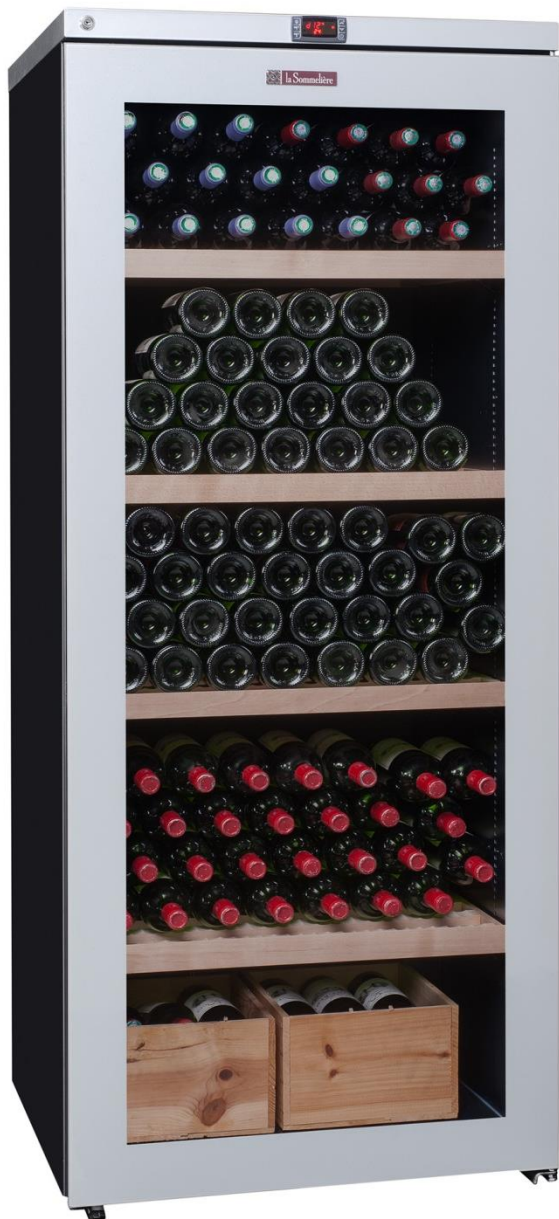

СЕРИЯ PRESTIGE

ВИННЫЙ ШКАФ ПОВЫШЕННОЙ ВМЕСТИМОСТИ

VIP 265V

265
бутылок*

А класс
энерго-
потребления

- > Большая вместимость
- > Мультитемпературный
- > Система «Зима»
- > Электронное управление и цифровой дисплей
- > Замок
- > Дверь с АУФ-стеклом
- > Экологичный

Мультиформатные полки:
подходят для хранения
различных типов бутылок

Ваши вина будут как дома

Потребление энергии рассчитывается на основании результатов, полученных в течение 24 ч в стандартных условиях испытаний. Фактическое потребление энергии зависит от условий эксплуатации и расположения устройства.

la Sommelière

VIP 265 V

> ОСНАЩЕНИЕ

- Электронный термостат и цифровой дисплей
- 1 угольный фильтр
- Дверь с АУФ-стеклопакетом
- Алюминиевая ручка
- 4 мультиформатные полки из бука
- Белое LED-освещение
- 2 задние колеса 2 и регулируемые передние ножки